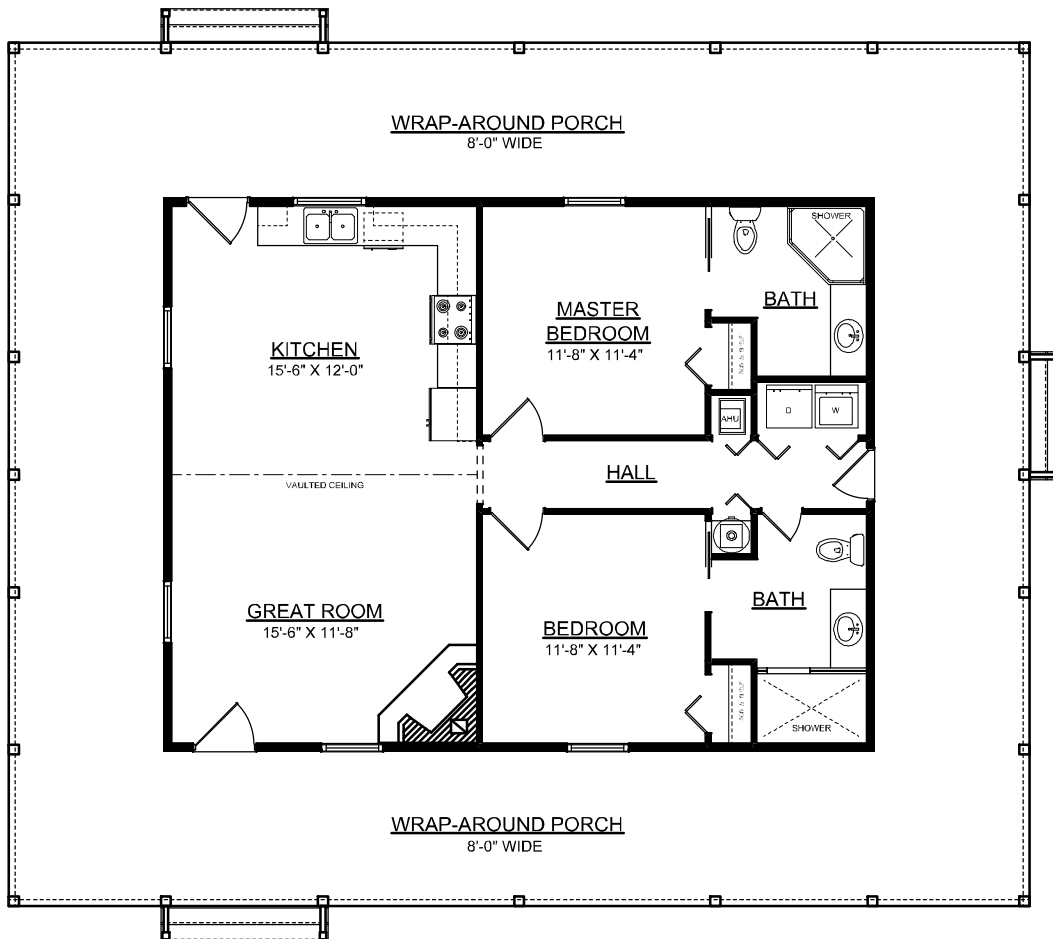

CRACKER STYLE LOG HOMES

MULE DEER - WRAP

AREA SUMMARY

LIVING AREA	1008	S.F.
WRAP-AROUND PORCH	1280	S.F.
TOTAL AREA	2,288	S.F.