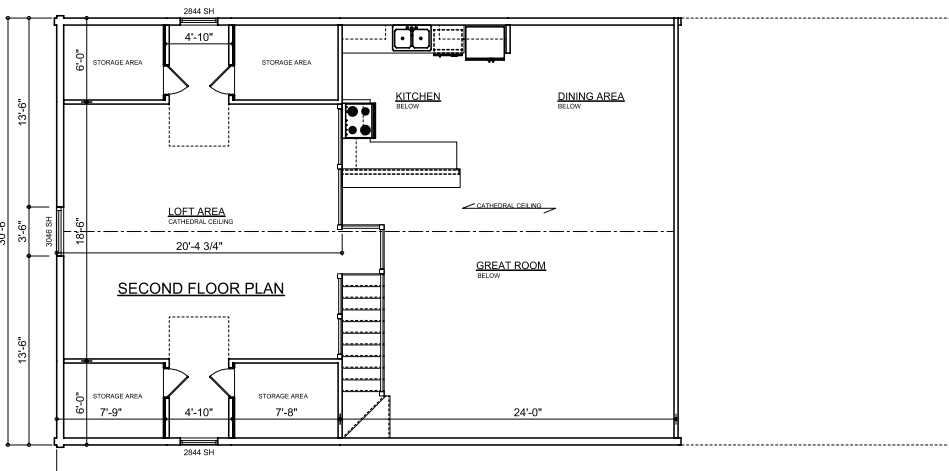

# CRACKER STYLE LOG HOMES

## CRACKER ROSE

AREA SUMMARY	
MAIN LIVING AREA	1987 S.F.
LOFT AREA	633 S.F.
PORCH AREA	1776 S.F.
<b>TOTAL AREA</b>	<b>4376 S.F.</b>