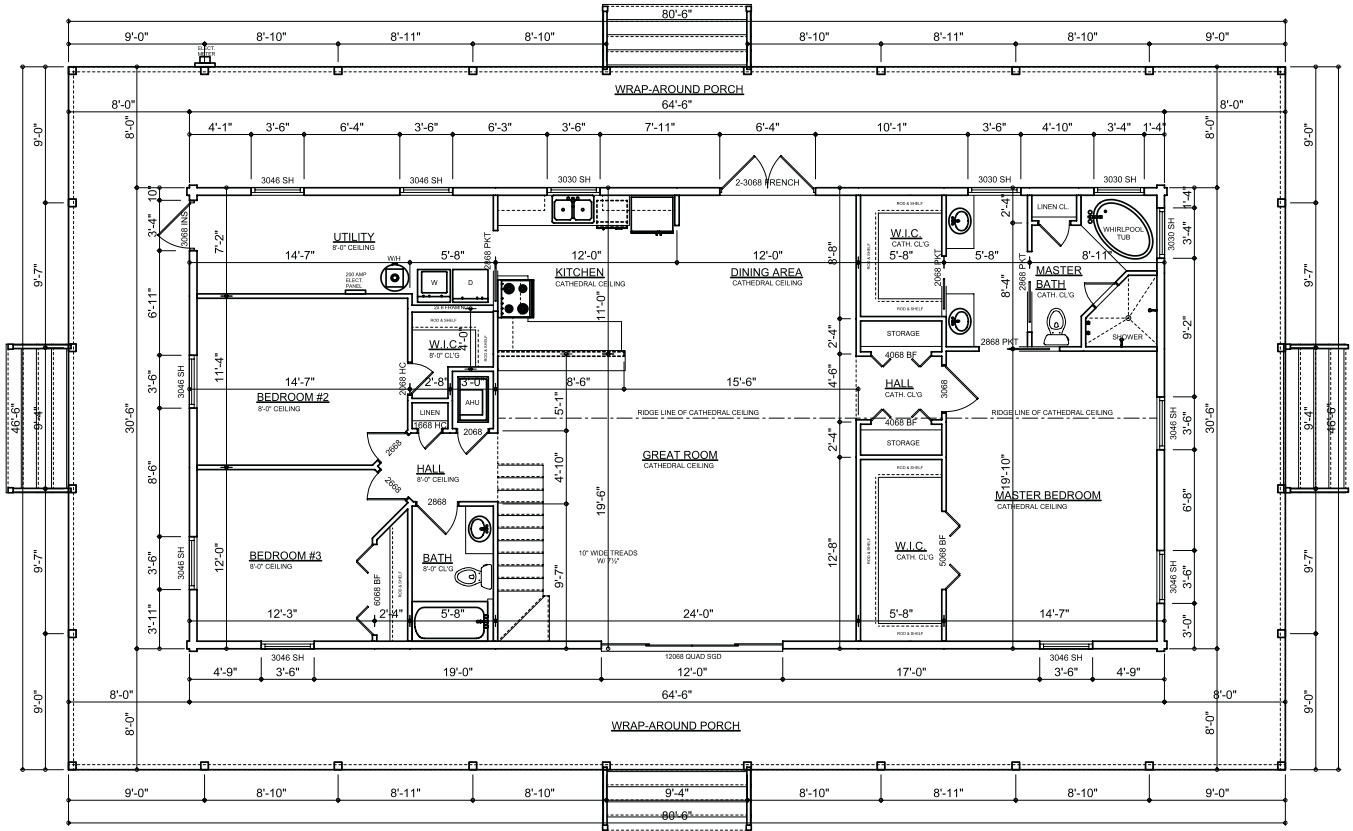

# CRACKER STYLE LOG HOMES

## CRACKER ROSE

AREA SUMMARY	
MAIN LIVING AREA	1987 S.F.
LOFT AREA	633 S.F.
PORCH AREA	1776 S.F.
<b>TOTAL AREA</b>	<b>4376 S.F.</b>